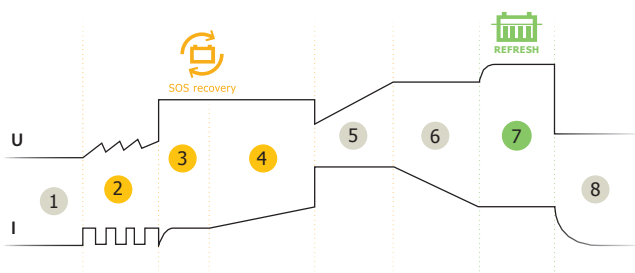

GYSFLASH 6.12 je speciálně navržena pro nabíjení 12V baterií malých strojů, jako všechny typy automobilů, motocyklů, nebo vodních skútrů. Je vybavena 7-krokovou inteligentní křivkou, poskytující optimální nabíjení, a nabíjí rychleji než tradiční nabíječky.

100% AUTOMATICKÉ NABÍJENÍ

- 8-kroková nabíjecí křivka zajišťuje maximální výkon a životnost akumulátoru.
- Obnovuje hluboce vybité baterie >2V (SOS Recovery).

- 1 Analýza
- 2 Obnovení
- 3 Test
- 4 Desulfatace
- 5 Nabíjení
- 6 Absorpce
- 7 Volba «Refresh»
- 8 Údržba nabíjení

ERGONOMICKÁ

- Je kompaktní, lehká a přenosná.
- Rychlé připojení vodotěsného konektoru.
- Odolnost vůči prachu a vodě (IP65 - voděodolná).
- Se může připevnit na zdi.

PŘÍSLUŠENSTVÍ

Prodloužovací kabel
2.5 m - 029057