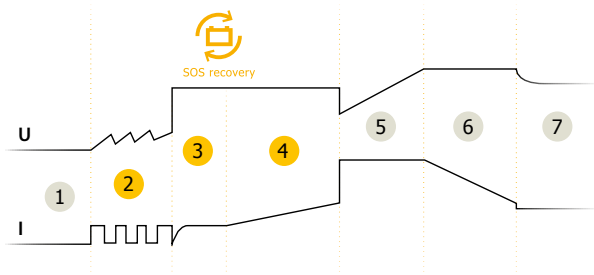

**GYSFLASH 1.12 er specielt designet til at oplade små køretøjers 12V batterier, såsom motorcykler, jetski, go-karts eller græsslåmaskiner. Dens 7-trins intelligente opladningskurve giver optimal opladning og lader op på den halve tid som en traditionel oplader gør.**

## HØJEFFEKTIV OPLADNING

- **7 trins opladningskurve** sikrer maksimal batteriydelse og lang levetid.
- Den kan reaktivere dybdeafloadede / sulfaterede batterier (*SOS-reaktivering* ).

- 1 Analyse
- 2 Genopretning
- 3 Test
- 4 Desulfatering
- 5 Opladning
- 6 Absorption
- 7 Flydende opladning

## PRAKTISK

- Ultrakompakt design, let og bærbar.
- Vandtætte stik, der er hurtige / nemme at tilslutte.
- Huset er vand- og støvtæt (IP65).
- Kan fastgøres til en væg.

Leveres med:

Klemmer  
(45 cm)

Øjer - M6  
(45 cm)

## TILBEHØR

Forlænger-kabel  
2,5 m - 029057

Cigartændersæt - CAN BUS  
35 cm - 029439

Opladningsindikator  
56 cm

029149 | 029200

Øjekontakt  
45 cm - M6  
029194

50/60 Hz	Average/ Moyen	V	Charge	Maintenance	Zz	Ondulation/ Ripple	Charging curve	kg	mm	mm	SOS recovery	CAN BUS	IP			
220-240 V AC	18 W	1 A	12 V	2<32 Ah	2<100 Ah	<0,4 Ah / month	<150 mV Rms	IU <sub>0</sub> U	7 step	0,44	130 x 80 x 38	155 x 300 x 60	Automatic >7V	✓	IP 65	1 m