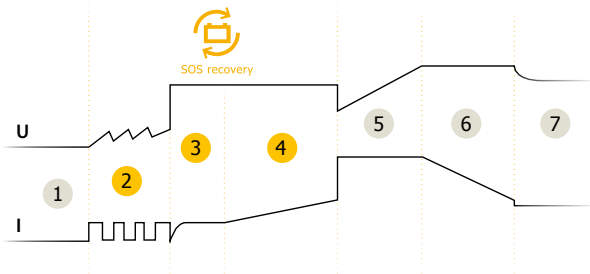

GYSFLASH 1.12 on spetsiaalselt mõeldud väikeste sõidukite 12V akude, näiteks mootorrataste, jetskide, kardide või muruniidukite laadimiseks. Selle 7-astmeline intelligentne laadimiskõver tagab optimaalse laadimise ja laeb poole kiiremini kui traditsiooniline laadija.

IDEAALNE MOOTORRATASTE JAOKS

- Mõeldud 12 V akudele alates 1,2 kuni 32 Ah, või hoolduslaadimiseks kuni 100 Ah.
- **CAN BUS ühilduvus** mootorratastele : laeb automaatselt (ei nõua jälgimist) ja turvaliselt ilma võtit süütamisseadmes (*lisavarustuskaabel*).
- **Optimeeritud hoolduslaadimine**, laadija võib jääda talvel lõputult voluvõrku, et säilitada aku tervist.
- **"Auto Restart"** funktsioon volukatkestuse korral.

SUURE JÕUDLUSEGA LAENG

- **7-astmeline laadimiskõver** tagab aku maksimaalse jõudluse ja pikaajalise.
- See suudab taastada sügavalt tühjaks laetud/sulfaatunud akud (*SOS Recovery*).

- 1 Analüüs
- 2 Taaskasutus
- 3 Test
- 4 Desulfatatsioon
- 5 Laadimine
- 6 Absorptsioon
- 7 Ujuv laeng

PRAKTILINE

- Ülikompaktne disain, kerge ja kaasaskantav.
- Kiire / lihtne ühendada veekindlad ühendused.
- Korpus on vee- ja tolmuindel (IP65).
- Saab kinnitada seinale.

Komplektis :

Klambrid
(45 cm)

Silmused - M6
(45 cm)