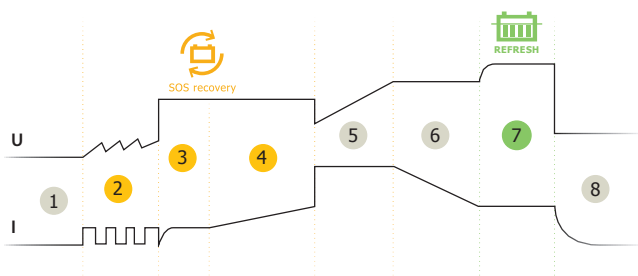

Kifejezetten haszongépjárművek, motorok, jet-skik és minden fajta személyautó 12V-os akkumulátorának töltésére fejlesztették ki, a GYSFLASH 6.12 8 lépéses, intelligens töltésgörbével rendelkezik, ami optimális és 2-szer olyan gyors töltést garántál, mint egy hagyományos 6A-es akkumulátortöltő.

100% -OS AUTOMATA TÖLTÉS

- A felügyelet nélküli, 8 lépéses töltés és karbantartás maximális élettartamot és teljesítőképességet biztosít az akkumulátor számára.
- Visszanyeri a teljesen lemerült akkumulátorokat >2V (SOS Recovery )

ERGONOMIKUS

- Kompakt design, könnyű és hordozható.
- Csatlakozás hermetikus gyorscsatlakozóval.
- Por- és folyadék ellen (IP65) teljesen, hermetikusan zárt ház.
- Falraszerelhető.

A következő tartozékokkal szállítva :

Pólushűtőcsipeszek
45 cm - M6
029194

																
50/60 Hz		Icharge	12 V	Charge	Maintenance	Zz	Ondulation/Ripple	Charging curve	8 step	0.77	190 x 100 x 52	195 x 365 x 70	Automatic >2V	✓	IP 65	2 m