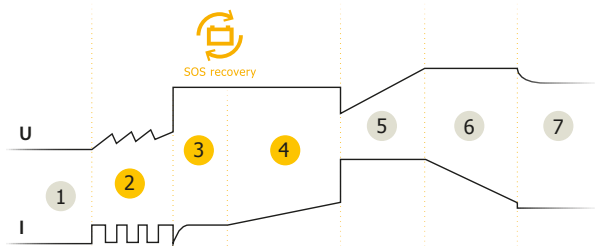

De GYSFLASH 4.12, speciaal ontworpen voor het opladen van 12V accu's van kleinere auto's, motoren, jet ski's, karting en tondeuses, beschikt over een intelligente laadcurve in 7 stappen die een optimale laadprocedure garandeert, en die 2 keer sneller is dan een traditionele 4A lader.

IDEAAL VOOR KLEINERE STADSAUTO'S

- **Ontworpen voor het opladen van 12V accu's (loodzuur) van 1.2 tot 70 Ah**, maar ook geschikt voor druppelladen tot 130 Ah.
- **Met speciale winter ❄️ / AGM-accu functie :**
  - Speciale laadmodus bij hevige kou (temperaturen onder de 5°C).
  - Optimaal laden van Start & Stop accu's (AGM).
- De lader kan aangesloten worden op de sigarettenaansteker van het voertuig. De accu kan opgeladen worden met behulp van de 12V-aansluiting van uw auto (kabel apart bij te bestellen).
- **Optimaal druppelladen :** de lader kan in de winter voor onbepaalde tijd op de accu aangesloten blijven. Functie «Auto Restart», in geval van stroomstoring en met geheugen voor gebruikte instellingen.

100% AUTOMATISCH LADEN

- Laden en onderhoud in **7 stappen en zonder toezicht** optimaliseren de levensduur en de prestaties van uw accu.
- Herstelt diep ontladen accu's >2V (SOS Recovery 🔄).

1. 1 Analyse
2. 2 Herstel
3. 3 Test
4. 4 Desulfateren
5. 5 Laden
6. 6 Absorptie
7. 7 Druppelladen

ZEER VEILIG IN GEBRUIK

- Het systeem is beveiligd tegen kortsluiting, polariteitsomwisseling en overladen, en draagt zo bij aan het behoud van uw boord-elektronica. Anti-vonk systeem.
- **Schakelt automatisch** over naar stand-by als de accu afgekoppeld wordt.
- **Geïntegreerde temperatuur-sensor**, beschermt uw voertuig tegen oververhitting van de interne elektronica.
- **Eenvoudige bediening**, voorkomt verkeerde handelingen.

ERGONOMISCH

- Compact design, licht en handig mee te nemen.
- Snelle en waterdichte aansluiting.
- Volledig waterdicht en stofvrij (IP65).
- Muursteunen (optioneel).