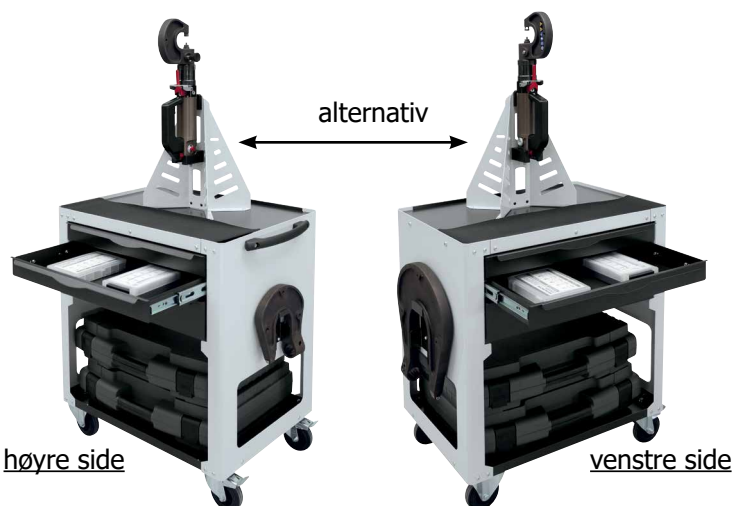

• Oppbevaringsplass for koffert.

• Fire hjul, inkludert to **360° svingbare** hjul med **selvlåsendebremser**.

• **Solid metallramme** for lang levetid av livet.

• **Sklisikker beskyttelsesmatte** på toppen.

## VALG: NAGLESTØTTE

Vognen gjør det mulig å fikse naglestøtten, noe som forenkler armbytte, spesielt for store armer (HR2 og HR3).

51 x 82 x 74 mm

40 kg

1230 x 790 x 150 mm