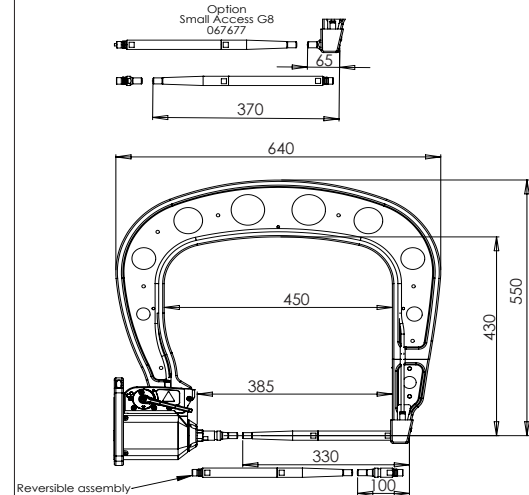

550 daN

1	94183
2	91266
3	71841
4	55121
5	77027
6	71716
7	56269

G1 - 022768
8 bar / 550 daN

G2 - 022775
8 bar / 300 daN

G3 - 022782
8 bar / 550 daN

G4 - 022799
8 bar / 550 daN

G5 - 022805
8 bar / 550 daN

G8 - 022836
8 bar / 550 daN

G6 - 022812
8 bar / 550 daN

G7 - 022829
4 bar / 150 daN

For PTI PREMIUM & PTI PREMIUM PRO only

G11 - 071766
8 bar / 550 daN

G10 - 067165
8 bar / 400 daN

G12 - 075238
8 bar / 300 daN

G14 - 080942
8 bar / 550 daN

G9_X1 - 022881
8 bar / 550 daN

G9_X6 - 072275
8 bar / 300 daN