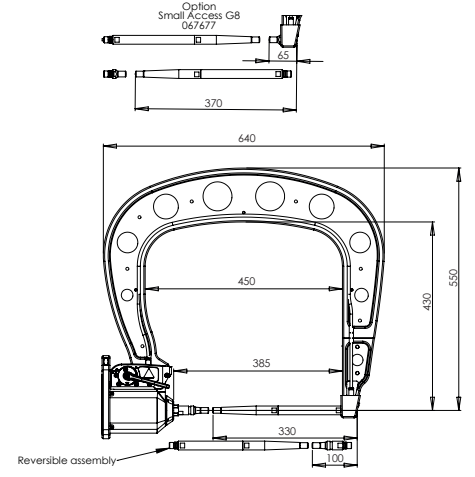

550 daN

Option
Small Access G1-G3
067653

1	94183
2	91265
3	71841
4	55121
5	77027
6	71716
7	56269

G1 - 022768
8 bar / 550 daN

G2 - 022775
8 bar / 300 daN

G3 - 022782
8 bar / 550 daN

G4 - 022799
8 bar / 550 daN

G5 - 022805
8 bar / 550 daN

G8 - 022836
8 bar / 550 daN

G6 - 022812
8 bar / 550 daN

G7 - 022829
4 bar / 150 daN

For PTI PREMIUM & PTI PREMIUM PRO only

G11 - 071766
8 bar / 550 daN

G10 - 067165
8 bar / 400 daN

G12 - 075328
8 bar / 300 daN

For PTI GENIUS & BP GENIUS only

G9_X1 - 022881 - 8 bar / 550 daN
G9_X6 - 072275 - 8 bar / 300 daN