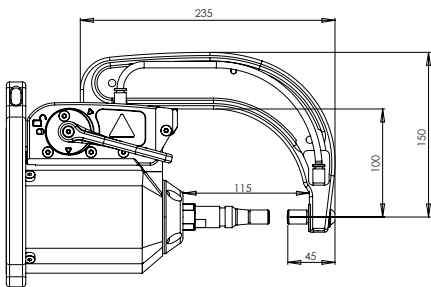

550 daN

Option
Small Access G1-G3
067653

1	94183
2	91265
3	71841
4	55121
5	77027
6	71716
7	56269

G1 - 022768
8 bar / 550 daN

G2 - 022775
8 bar / 300 daN

G3 - 022782
8 bar / 550 daN

G4 - 022799
8 bar / 550 daN

G5 - 022805
8 bar / 550 daN

G8 - 022836
8 bar / 550 daN

G6 - 022812
8 bar / 550 daN

G7 - 022829
4 bar / 150 daN

For PTI PREMIUM & PTI PREMIUM PRO only

G11 - 071766
8 bar / 550 daN

G10 - 067165
8 bar / 400 daN

G12 - 075328
8 bar / 300 daN

For PTI GENIUS & BP GENIUS only

G9_X1 - 022881 - 8 bar / 550 daN
G9_X6 - 072275 - 8 bar / 300 daN