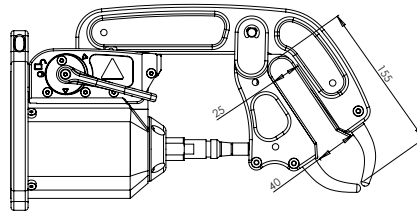

550 daN

Option
Small Access G1-G3
067653

1	94183
2	91265
3	71841
4	55121
5	77027
6	71716
7	56269

G1 - 022768
8 bar / 550 daN

G2 - 022775
8 bar / 300 daN

G3 - 022782
8 bar / 550 daN

G4 - 022799
8 bar / 550 daN

G5 - 022805
8 bar / 550 daN

G8 - 022836
8 bar / 550 daN

G6 - 022812
8 bar / 550 daN

G7 - 022829
4 bar / 150 daN

For PTI PREMIUM & PTI PREMIUM PRO only

G11 - 071766
8 bar / 550 daN

G10 - 067165
8 bar / 400 daN