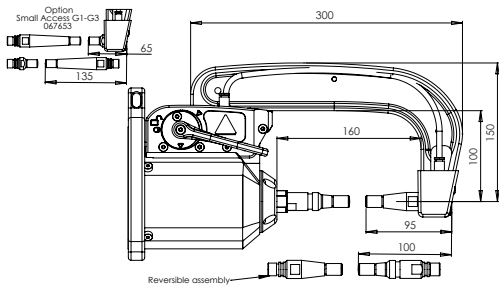

550 daN

Option
Small Access G1-G3
067653

1	94183
2	91265
3	71841
4	55121
5	77027
6	71716
7	56269

G1 - 022768
8 bar / 550 daN

G2 - 022775
8 bar / 300 daN

G3 - 022782
8 bar / 550 daN

G4 - 022799
8 bar / 550 daN

G5 - 022805
8 bar / 550 daN

G8 - 022836
8 bar / 550 daN

G6 - 022812
8 bar / 550 daN

G7 - 022829
4 bar / 150 daN

For PTI PREMIUM & PTI PREMIUM PRO only

G11 - 071766
8 bar / 550 daN

G10 - 067165
8 bar / 400 daN

G12 - 075328
8 bar / 300 daN

For PTI GENIUS & BP GENIUS only

G9_X1 - 022881 - 8 bar / 550 daN
G9_X6 - 072275 - 8 bar / 300 daN