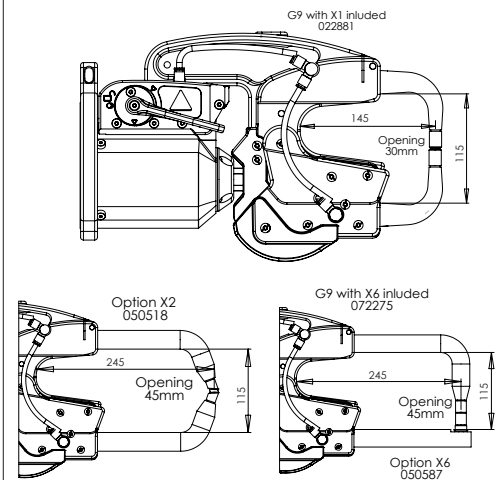

G5 - 022805
8 bar / 550 daN

G8 - 022836
8 bar / 550 daN

G6 - 022812
8 bar / 550 daN

G7 - 022829
4 bar / 150 daN

For PTI PREMIUM & PTI PREMIUM PRO only

G11 - 071766
8 bar / 550 daN

G10 - 067165
8 bar / 400 daN

G12 - 075328
8 bar / 300 daN

For PTI GENIUS & BP GENIUS only

G9_X1 - 022881 - 8 bar / 550 daN
G9_X6 - 072275 - 8 bar / 300 daN