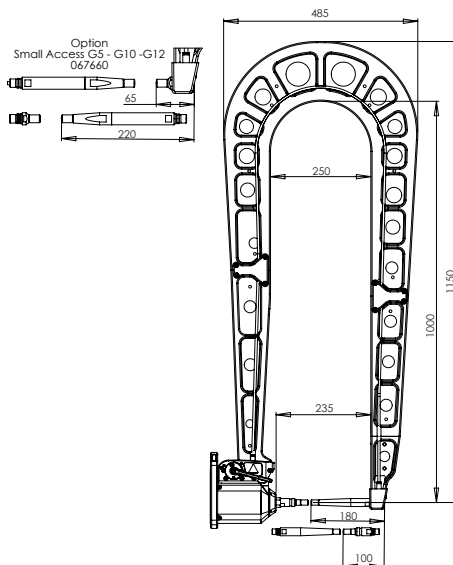

550 daN

Option
Small Access G1-G3
067653

1	94183
2	91265
3	71841
4	55121
5	77027
6	71716
7	56269

G1 - 022768
8 bar / 550 daN

G2 - 022775
8 bar / 300 daN

G3 - 022782
8 bar / 550 daN

G4 - 022799
8 bar / 550 daN

G5 - 022805
8 bar / 550 daN

G8 - 022836
8 bar / 550 daN

G6 - 022812
8 bar / 550 daN

G7 - 022829
4 bar / 150 daN

For PTI PREMIUM & PTI PREMIUM PRO only

G11 - 071766
8 bar / 550 daN

G10 - 067165
8 bar / 400 daN

G12 - 075328
8 bar / 300 daN

For PTI GENIUS & BP GENIUS only

G9_X1 - 022881 - 8 bar / 550 daN
G9_X6 - 072275 - 8 bar / 300 daN