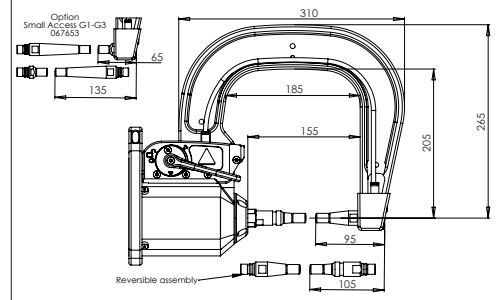

550 daN

Option
Small Access G1-G3
067653

1	94183
2	91265
3	71841
4	55121
5	77027
6	71716
7	56269

G1 - 022768
8 bar / 550 daN

G2 - 022775
8 bar / 300 daN

G3 - 022782
8 bar / 550 daN

G4 - 022799
8 bar / 550 daN

G5 - 022805
8 bar / 550 daN

G8 - 022836
8 bar / 550 daN

G6 - 022812
8 bar / 550 daN

G7 - 022829
4 bar / 150 daN

For PTI PREMIUM & PTI PREMIUM PRO only

G11 - 071766
8 bar / 550 daN

G10 - 067165
8 bar / 400 daN

G12 - 075328
8 bar / 300 daN

For PTI GENIUS & BP GENIUS only

G9_X1 - 022881 - 8 bar / 550 daN
G9_X6 - 072275 - 8 bar / 300 daN