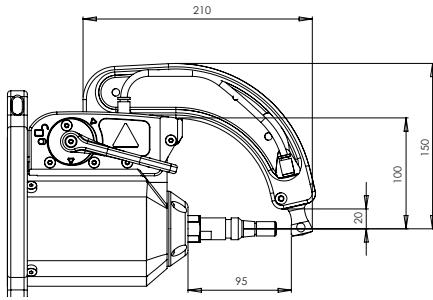

550 daN

Option
Small Access G1-G3
067653

1	94183
2	91265
3	71841
4	55121
5	77027
6	71716
7	56269

G1 - 022768
8 bar / 550 daN

G2 - 022775
8 bar / 300 daN

G3 - 022782
8 bar / 550 daN

G4 - 022799
8 bar / 550 daN

G5 - 022805
8 bar / 550 daN

G8 - 022836
8 bar / 550 daN

G6 - 022812
8 bar / 550 daN

G7 - 022829
4 bar / 150 daN

For PTI PREMIUM & PTI PREMIUM PRO only

G11 - 071766
8 bar / 550 daN

G10 - 067165
8 bar / 400 daN