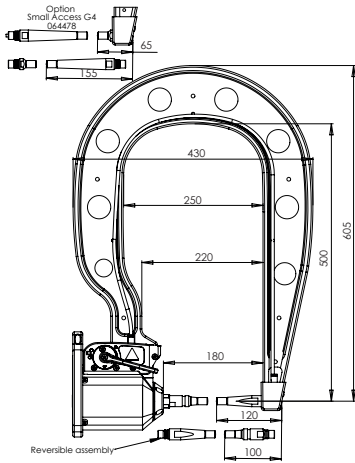

550 daN

Option
Small Access G1-G3
067653

1	94183
2	91265
3	71841
4	55121
5	77027
6	71716
7	56269

G1 - 022768
8 bar / 550 daN

G2 - 022775
8 bar / 300 daN

G3 - 022782
8 bar / 550 daN

G4 - 022799
8 bar / 550 daN

G5 - 022805
8 bar / 550 daN

G8 - 022836
8 bar / 550 daN

G6 - 022812
8 bar / 550 daN

G7 - 022829
4 bar / 150 daN

For PTI PREMIUM & PTI PREMIUM PRO only

G11 - 071766
8 bar / 550 daN

G10 - 067165
8 bar / 400 daN

G12 - 075328
8 bar / 300 daN

For PTI GENIUS & BP GENIUS only

G9_X1 - 022881 - 8 bar / 550 daN
G9_X6 - 072275 - 8 bar / 300 daN