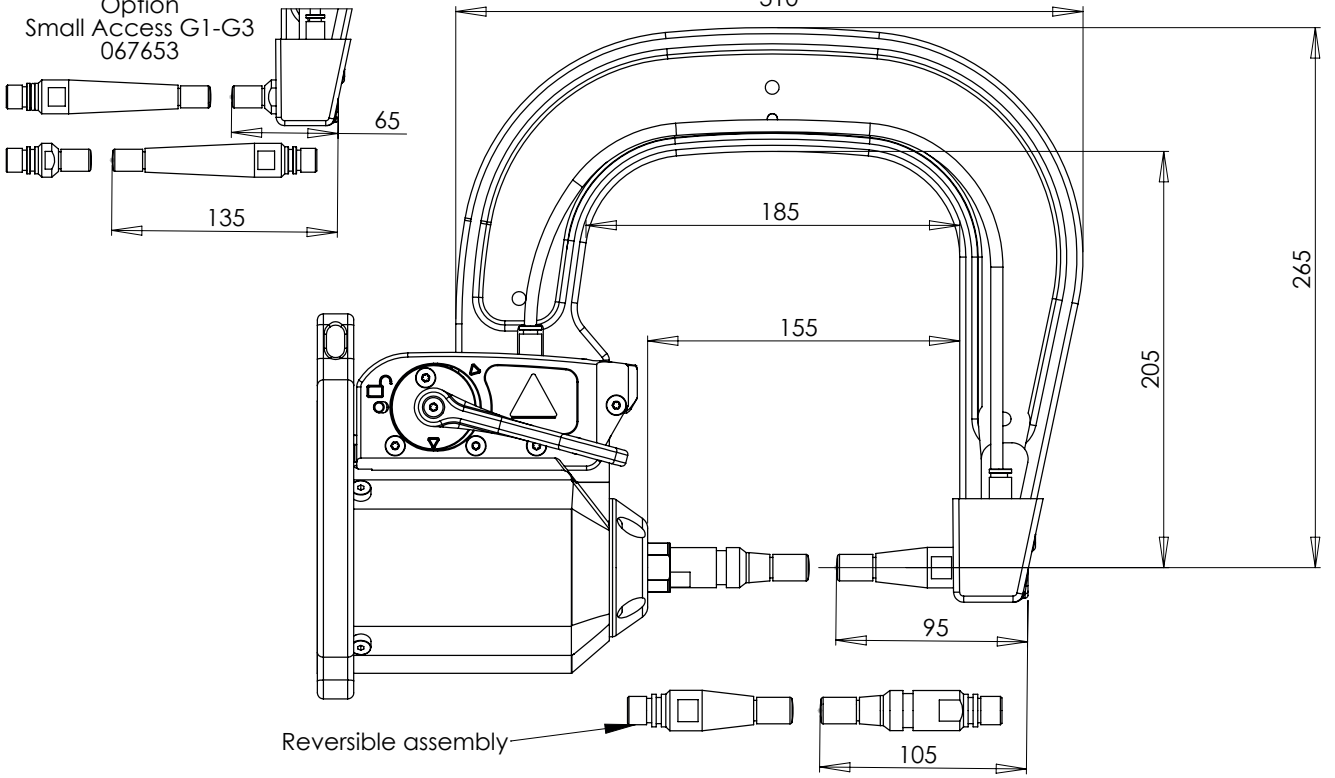

550 daN

Option
Small Access G1-G3
067653

1	94183
2	91265
3	71841
4	55121
5	77027
6	71716
7	56269

G1 - 022768
8 bar / 550 daN

G2 - 022775
8 bar / 300 daN

G3 - 022782
8 bar / 550 daN

G4 - 022799
8 bar / 550 daN

G5 - 022805
8 bar / 550 daN

G8 - 022836
8 bar / 550 daN

G6 - 022812
8 bar / 550 daN

G7 - 022829
4 bar / 150 daN

For PTI PREMIUM & PTI PREMIUM PRO only

G11 - 071766
8 bar / 550 daN

G10 - 067165
8 bar / 400 daN

G12 - 075328
8 bar / 300 daN

For PTI GENIUS & BP GENIUS only

G9_X1 - 022881 - 8 bar / 550 daN
G9_X6 - 072275 - 8 bar / 300 daN