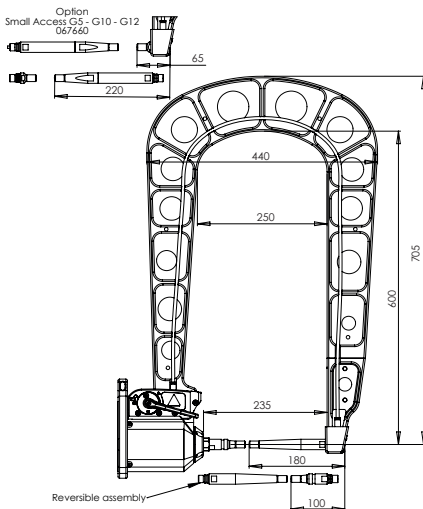

G5 - 022805
8 bar / 550 daN

G8 - 022836
8 bar / 550 daN

G6 - 022812
8 bar / 550 daN

G7 - 022829
4 bar / 150 daN

For PTI PREMIUM & PTI PREMIUM PRO only

G11 - 071766
8 bar / 550 daN

G10 - 067165
8 bar / 400 daN

G12 - 075328
8 bar / 300 daN

For PTI GENIUS & BP GENIUS only

G9_X1 - 022881 - 8 bar / 550 daN
G9_X6 - 072275 - 8 bar / 300 daN