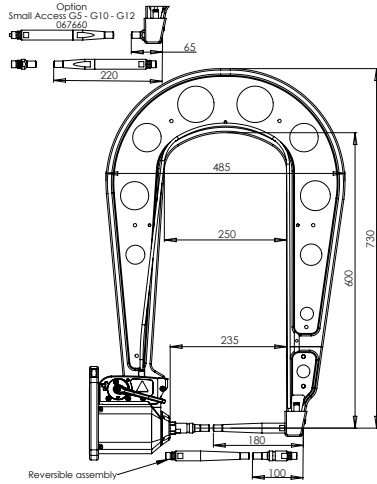

550 daN

Option
Small Access G1-G3
067653

1	94183
2	91265
3	71841
4	55121
5	77027
6	71716
7	56269

G1 - 022768
8 bar / 550 daN

G2 - 022775
8 bar / 300 daN

G3 - 022782
8 bar / 550 daN

G4 - 022799
8 bar / 550 daN

G5 - 022805
8 bar / 550 daN

G8 - 022836
8 bar / 550 daN

G6 - 022812
8 bar / 550 daN

G7 - 022829
4 bar / 150 daN

For PTI PREMIUM & PTI PREMIUM PRO only

G11 - 071766
8 bar / 550 daN

G10 - 067165
8 bar / 400 daN