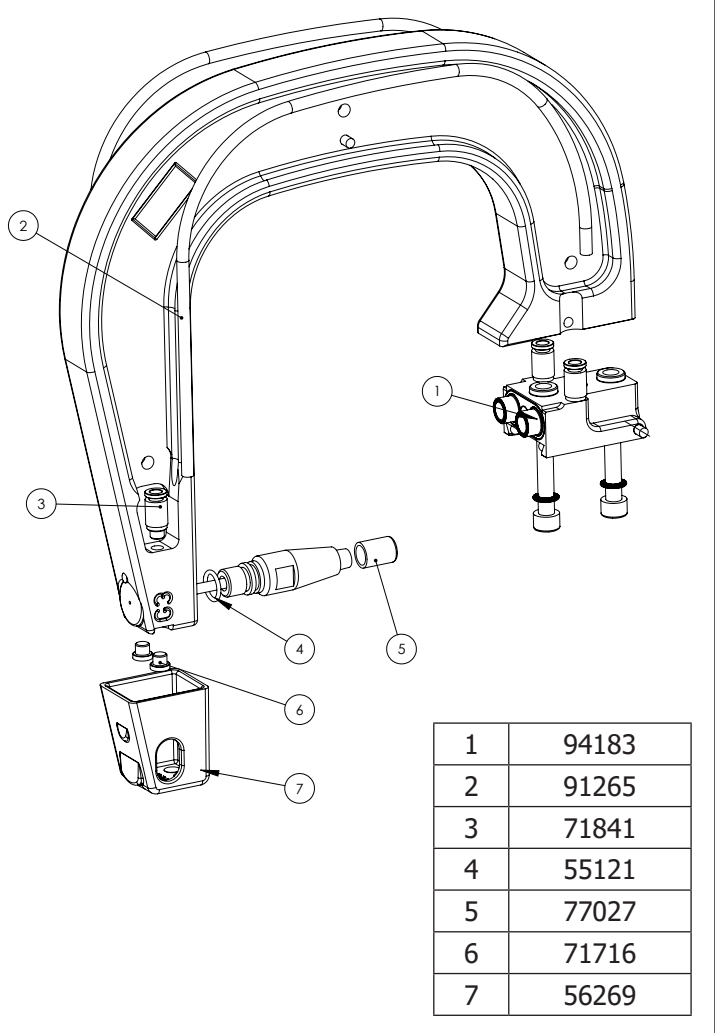

550 daN

Option
Small Access G1-G3
067653

1	94183
2	91265
3	71841
4	55121
5	77027
6	71716
7	56269

G1 - 022768
8 bar / 550 daN

G2 - 022775
8 bar / 300 daN

G3 - 022782
8 bar / 550 daN

G4 - 022799
8 bar / 550 daN

G5 - 022805
8 bar / 550 daN

G8 - 022836
8 bar / 550 daN

G6 - 022812
8 bar / 550 daN

G7 - 022829
4 bar / 150 daN

For PTI PREMIUM & PTI PREMIUM PRO only

G11 - 071766
8 bar / 550 daN

G10 - 067165
8 bar / 400 daN

G12 - 075328
8 bar / 300 daN

For PTI GENIUS & BP GENIUS only

G9_X1 - 022881 - 8 bar / 550 daN
G9_X6 - 072275 - 8 bar / 300 daN