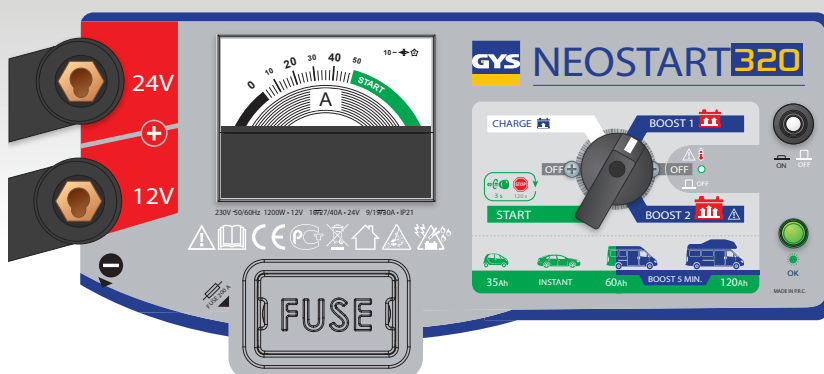

Neostart 320 vedligeholder batterier, også fuldstændigt afladte batterier.

LADEFUNKTION

Neostart 320 oplader 12V og 24V blybatterier fra 40 cAh til 400 Ah. Det er en traditionel oplader. Opladning skal overvåges.

STARTERFUNKTION

Neostart 320 kan starte køretøjer med 12V eller 24V bly-syre batterier fra 35 Ah til 120 Ah. En forhåndsopladning kan være nødvendig, for at tilføre tilstrækkelig energi til at starte køretøjet.

- Håndtag, der letter transporten
- Kabler Ø 10 mm², (længde: rød & sort - 2.1m)
- Eksternt synlig og let tilgængelig sikring
- Stort amperemeter

ENKELT KONTROLPANEL

CE - EN 60335-2-29

50/60hz	I ₁	1200W	12-24V	MIN. Ah MAX. Ah	Reg	EFFICACE / RMS	MOYEN / AVERAGE	POS. MANUAL	START		Fuse	IP	cm	kg
									A 1V/C	A 0V/C				
230V	13A	1200W	12-24V	40>400 Ah	3	40A	25A	•	160A	270A	150A	IP 21	41x30x21 cm	15,6 kg