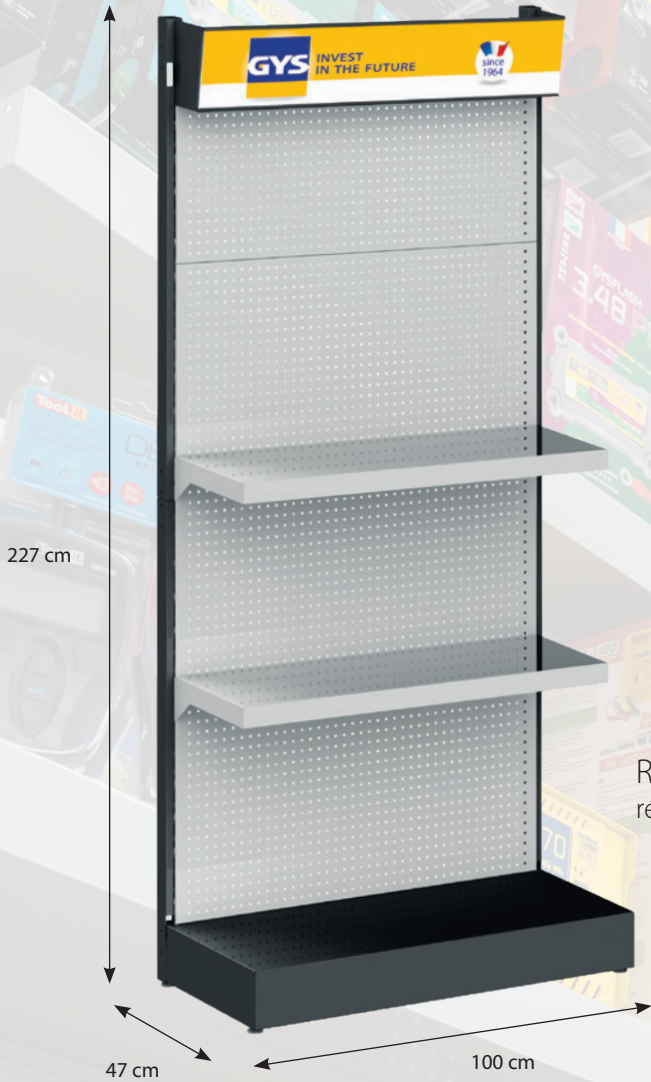

FR GYS France (HQ)

1 rue de la Croix des Landes
CS 54156
53941 Saint-Berthevin CEDEX
Laval - France

Tel : +33 2 43 01 23 60
E-mail : contact@gys.fr

DE GYS Germany
Professor-Wieler-Straße 11
52070 Aachen
Deutschland

Tel : +49 241 / 189-23-710
Fax : +49 241 / 189-23-719
E-mail : aachen@gys.fr

GB GYS UK
Unit 3
Great Central Way
Rugby - Warwickshire - CV21 3XH
United Kingdom

Tel : +44 1926 338 609
Fax : +44 1926 429 764
E-mail : uk@gys.fr

IT GYS Italia
Vega - Parco Scientifico Tecnologico di Venezia
Via Delle Industrie, 25/4
30175 Marghera - VE
Italia

Tel : +39 041 53 21 565
E-mail : italia@gys.fr

CN GYS China
Lot N°15
6666 bd Songze
201706 Qingpu Shanghai
China

Tel : +86 6221 4461
Fax : +86 5226 0067
www.gys-china.com.cn
E-mail : contact@gys-china.com.cn

Regalaufsteller GYS
réf. 060784

Laden Sie alle unsere Dokumente herunter unter

www.gys.fr

Vidéos