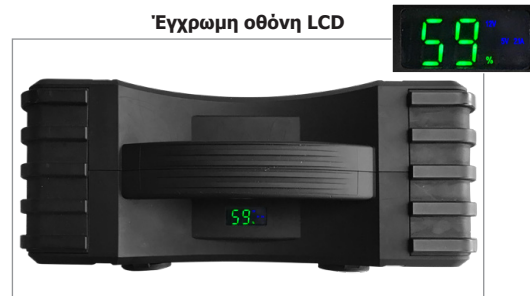

Η πολύ ισχυρή αποθηκευτική του ικανότητα (8 Ah) φέρνει άνεση και ηρεμία στην καθημερινή ανάγκη να μένετε συνδεδεμένοι (τηλέφωνο, tablet, υπολογιστής).

Εξοπλισμένο με:

- **2 θύρες USB 5 V - 2.1 A** για φόρτιση smartphone, tablet, GPS, κλπ.
- **1 θύρα εξόδου 12 V - 3,5 A**, ιδανική για την τροφοδοσία μιας ηλεκτρικής συσκευής 12 V (ψυγείο, ανεμιστήρας κ.λπ.)

ΛΥΧΝΙΑ ΥΠΟΒΟΗΘΗΣΗΣ ΥΨΗΛΗΣ ΦΩΤΕΙΝΟΤΗΤΑΣ

Βοηθητικό φως (28 leds) με 3 λειτουργίες φωτισμού: κανονικό, στροβοσκοπικό, SOS.

ΟΘΟΝΗ LCD

Το **NOMAD POWER PRO 24 XL** είναι εξοπλισμένο με οθόνη LCD που παρέχει πληροφορίες σχετικά με:

- το % φόρτισης της εσωτερικής μπαταρίας.
- τις διάφορες θύρες εισόδου και εξόδου που χρησιμοποιούνται.

Έγχρωμη οθόνη LCD

Παρέχεται με αξεσουάρ:

Φορτιστής 230 Vac / 18 Vdc

Λουράκι

Φορτιστής αναπήρα
τσιγάρων