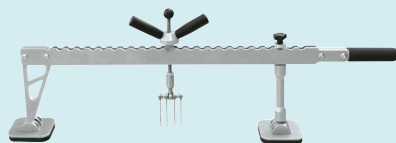

Το EASYLINER είναι ένα πλήρες κιτ για την εξαγωγή βαθουλωμάτων, απαραίτητο για την επισκευή μικρών, μεσαίων και μεγάλων βαθουλωμάτων (μαρσιέ, τροχοπέδιλα, προφυλακτήρες αυτοκινήτων...).

Χάρη στο EASYLINER μπορείτε:

Μοντέλο	39.02
Τροφοδοσία	230V
Μέγιστο ρεύμα	3800A
Αριθμός πιστολιών	1
Τύπος πιστολιού	auto
Καλώδιο πιστολιού	70 mm ² - 2m
Καλώδιο γείωσης	

ΟΛΑ ΣΕ 1 ΚΟΥΤΙ 

EASYLINER

ΧΑΛΥΒΑΣ

EASYLINER 39.02 - ref. 053618

ΕΠΙΛΟΓΕΣ

Ringmatic
ref. 052154

Manuliner
ref. 050471

Quickspot Αεροβόλο
όπλο
ref. 052352

Spot 1000 καρτσάκι
ref. 053540

Μπάρα ισοστάθμισης διπλής δράσης
ref. 053564

Εύκολο
ref. 053632

- 10 αστέρια με επιστροφή χαλκού
- 1 αστέρι-σφήνα για σφυρί αδράνειας
- 1 ηλεκτρόδιο \varnothing 16 για δακτύλιους \varnothing 8x16
- 50 δακτύλιοι κεντραρίσματος \varnothing 8x16
- 1 ηλεκτρόδιο θέρμανσης \varnothing 16
- 1 ηλεκτρόδιο θέρμανσης άνθρακα \varnothing 10
- 1 κλειδί πλακέ n.27
- 1 ηλεκτρόδιο για δακτύλιους
- 50 ευθύγραμμοι δακτύλιοι έλξης
- 1 ράβδος ανύψωσης
- 1 ηλεκτρόδιο για κυματοειδή σύρματα
- 25 κυματοειδή σύρματα \varnothing 1,8 - 290 mm
- 1 γάντζος γείωσης