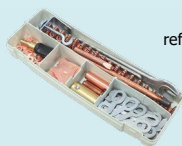

Ringmatic
ref. 052154

Manuliner
ref. 050471

Quickspot Αεροβόλο
όπλο
ref. 052352

Spot 1000 καρτσάκι
ref. 053540

Μπάρα ισοστάθμισης διπλής δράσης
ref. 053564

Εύκολο
ref. 053632

- 10 αστέρια με επιστροφή χαλκού
- 1 αστέρι-σφήνα για σφυρί αδράνειας
- 1 ηλεκτρόδιο \varnothing 16 για δακτύλιους \varnothing 8x16
- 50 δακτύλιοι κεντραρίσματος \varnothing 8x16
- 1 ηλεκτρόδιο θέρμανσης \varnothing 16
- 1 ηλεκτρόδιο θέρμανσης άνθρακα \varnothing 10
- 1 κλειδί πλακέ n.27
- 1 ηλεκτρόδιο για δακτύλιους
- 50 ευθύγραμμοι δακτύλιοι έλξης
- 1 ράβδος ανύψωσης
- 1 ηλεκτρόδιο για κυματοειδή σύρματα
- 25 κυματοειδή σύρματα \varnothing 1,8 - 290 mm
- 1 γάντζος γείωσης