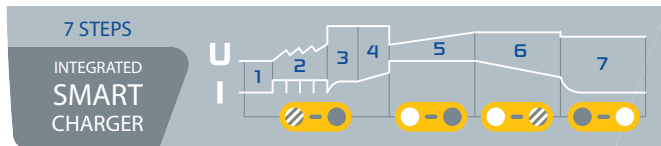

STARTPACK 12.24 CI on professionaalne, autonoomne starter 12 V ja 24 V pliikudele (vedel-, AGM-, EFB- ja geelakud). Tänu oma kahele suure võimsusega sisemisele pliikule on see võimeline tekitama suurt käivitusvoolu. See võimendi sisaldab nutikat laadijat, mis säilitab ideaalselt selle kahe sisseehitatud aku seisukorda. Kompaktne ja vastupidav seade sobib ideaalselt kohapealseks remondiks või auto- ja põllumajanduslike töökodade (autodele ja kaubikutele).

Väga võimas 12 / 24 V võimendi

Selle kaks kvaliteetset siseakut (ENERSYS: 2 x 16 Ah) annavad STARTPACK 12.24 CI-le suure käivitusvoolu (tippväärtusega 3600 A).

See suudab käivitada kõik pliikudega varustatud sõidukid (vedel-, AGM-, EFB- ja geelakud) vaid mõne sekundiga (900 A 12 V juures, 700 A 24 V juures).

START	Sõidukid										
12 V / 24 V BENSIIINI & DIISEL											
	12 V					24 V					

Sisseehitatud automaatne laadija

- Tänu oma võimsale, sisseehitatud 4 A laadijale (IUoU-köver) saab STARTPACK 12.24 CI **täielikult ja kiiresti laadida vooluvõrgust ning sobib ka järelevalveta jätmiseks.**
- Selle **nutikas, seitsmeastmeline laadimisköver** pikendab sisemiste akude eluiga ja jõudlust.

Sobib suurepäraselt kohapealseks tööks

Kompaktne STARTPACK 12.24 CI on mugava võimsuse ja kaalu suhtega. See on vastupidavam ja **varustatud ergonomilise käepidemega**, mis sobib ideaalselt nõudlikesse keskkondadesse (töökodades või kohapeal).

Turvaliseks kasutamiseks

See toode kaitseb sõiduki pardaelektronikat, laadijat, akut ja kasutajat.

✓ OFF asend :

- kaitseb pardaelektronikat.
- väldib lühiseid ja ülekoormusi.
- kaitseb polaarsuse ümberpööramise eest (helisignaali märgutulega).
- väldib sädemeid klambrite ühendamisel.