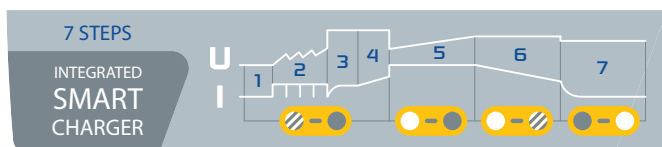

STARTPACK PRO 12.24 CI on professionaalne autonoomne starter 12 V ja 24 V pliikudele (vedelik, AGM, EFB, geel...). Tänu oma kahele suure võimsusega sisemisele pliikule saavutab see suure stardivoolu. **Booster sisaldab intelligentset laadija, mis säilitab suurepäraselt 2 akut.** Kompaktne, vastupidav ja käruga varustatud aku on ideaalne rikketööde tegemiseks kohapeal ja põllumajanduslike töökodade, veoautode, busside või ehitusmasinate jaoks.

Väga võimas 12 / 24 V võimendi

Selle kaks kvaliteetset siseakut (ENERSYS: 2 x 30 Ah) annavad STARTPACK PRO 12.24 CI-le suure käivitusvoolu (kuni 6200 A tipp).

• See käivitab kõik pliikudega varustatud sõidukid (vedel-, AGM-, EFB-, geel...) mõne sekundiga: 1300 A 12 V, 1200 A 24 V.

START	12V	24V
12 V / 24 V PETROL & DIESEL		

Sisesehitatud automaatne laadija

• Tänu oma võimsale sisesehitatud 4 A laadijale (IUoU-kõver) saab STARTPACK PRO 12.24 CI kiiresti ja järelvalveta 100% ulatuses laadida elektrivõrgust.

• Selle intelligentne 7-astmeline laadimiskõver pikendab sisemiste akude eluiga ja jõudlust.

Sobib suurepäraselt kohapealseks tööks

STARTPACK PRO 12.24 CI on kompaktne ja mugava võimsuse ja kaalu suhtega. **Koos käruga** on see kergesti transporditav ja sobib ideaalselt igat tüüpi keskkondadesse (töökojas või kohapeal).

Turvaliseks kasutamiseks

See toode kaitseb sõiduki pardaelektronikat, laadija, akut ja kasutajat.

✓ Akulüliti:

- Kaitseb pardaelektronikat
- Vältib lühiseid.
- Kaitseb polaarsuse ümberpööramise eest (helisignaali märgutulega).
- Vältib sädemeid klambrite ühendamisel.