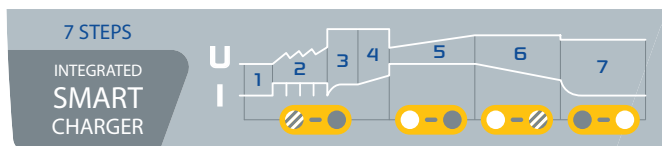

STARTPACK 12.24 CI on ammattimainen, itsenäinen käynnistin 12 V ja 24 V lyijyakuille (neste-, AGM-, EFB- ja geeliakut). **Omien kahden tehokkaan sisäisen lyijyakun ansiosta se pystyy tuottamaan suuren käynnistysvirran. Tämä käynnistystehostin sisältää älykkään laturin, joka säilyttää täydellisesti kahden sisäänrakennetun akun kunnan. Kompakti ja kestävä laite on ihanteellinen paikan päällä tehtäviin korjauksiin tai auto- ja maatalouskorjaamoihin** (henkilö- ja pakettiautoihin).

Erittäin tehokas 12 / 24 V booster

Sen kaksi korkealaatuista sisäistä akkua (*ENERSYS: 2 x 16 Ah*) antavat STARTPACK 12.24 CI:lle suuren käynnistysvirran (*huippuarvo 3 600 A*).

Se voi käynnistää kaikki ajoneuvot, joissa on lyijyakut (*nestemäiset akut, AGM-akut, EFB-akut ja geeliakut*) muutamassa sekunnissa (900 A 12 V:n akuissa, 700 A 24 V:n akuissa).

START	12 V	24 V
12 V / 24 V BENSIINI & DIESEL		

Sisäänrakennettu automaattinen laturi

- Tehokkaan, sisäänrakennetun 4 A:n laturin (IUoU-käyrä) ansiosta STARTPACK 12.24 CI **voidaan ladata täysin ja nopeasti verkkovirrasta, ja se soveltuu myös valvomatta jättämiseen.**
- Sen **älykäs, seitsemäportainen latauskäyrä** pidentää sisäisten akkujen käyttöikää ja suorituskykyä.

Täydellinen työmaalla tehtävään työhön

Kompaktissa STARTPACK 12.24 CI:ssä on miellyttävä teho-painosuhte. Vankempi ja **varustettu ergonomisella kahvalla**, se soveltuu täydellisesti vaativiin ympäristöihin (työpajoissa tai työmaalla).

Turvallisen käytön varmistamiseksi

Tämä tuote suojaa ajoneuvon sisäelektronikkaa, laturia, akkua ja käyttäjää.

✓ OFF-asento :

- suojaa ajoneuvon sisäelektronikkaa.
- estää oikosulut ja ylikuormitukset.
- suojaa napaisuuden kääntymiseltä (hälytysmerkkivalolla).
- estää kipinöintiä kytkettäessä kiinnittimiä.