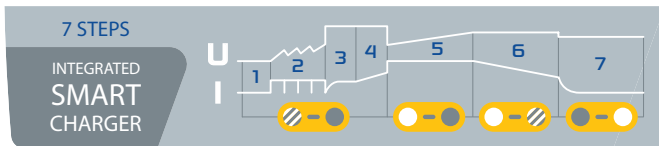

STARTPACK PRO 12.24 CI je profesionalni autonomni starter za 12 V i 24 V olovne baterije (tekuće, AGM, EFB, gel...). Zahvaljujući 2 unutarnje olovne baterije visokih performansi, razvija visoku startnu struju. Booster integrira inteligentni punjač koji savršeno čuva zdravlje svoje 2 baterije. Kompaktan, robusan i isporučen s kolicima, idealan je za usluge kvarova na gradilištu iu poljoprivrednim radionicama, kamionima, autobusima ili za građevinske strojeve.

Vrlo snažan pojačivač od 12 / 24 V

Njegove dvije visokokvalitetne unutarnje baterije (ENERSYS: 2 x 30 Ah) daju STARTPACK PRO 12.24 CI visoku startnu struju (do 6200 A vršno).

• Pokreće sva vozila opremljena olovnim akumulatorima (tekući, AGM, EFB, gel...) za nekoliko sekundi: 1300 A u 12 V, 1200 A u 24 V.

START	12 V / 24 V	BENZIN & DIZEL
	12 V	24 V

Ugrađeni automatski punjač

- Zahvaljujući snažnom ugrađenom punjaču od 4 A (IUoU krivulja), STARTPACK PRO 12.24 CI **može se puniti 100% iz električne mreže, brzo i bez nadzora.**
- Njegova **inteligentna krivulja punjenja u 7 koraka** produljuje životni vijek i performanse njegovih unutarnjih baterija.

Savršeno za rad na licu mjesta

Kompaktan, STARTPACK PRO 12.24 CI ima ugodan omjer snage i težine. **Isporučuje se s kolicima**, lako se prenosi i savršeno se prilagođava svim vrstama okruženja (u radionici ili na gradilištu).

Za sigurnu upotrebu

Ovaj proizvod pruža zaštitu za elektroniku u vozilu, punjač, baterija i korisnik.

✓ Prekidač baterije:

- Štiti ugrađenu elektroniku
- Izbjegava kratke spojeve.
- Štiti od inverzije polariteta (sa zvučnim indikatorskim svjetlom alarma).
- Izbjegava iskenje pri spajanju stezaljki.