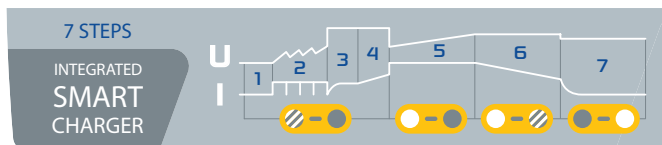

A **STARTPACK 12.24 CI** egy professzionális, autonóm indító 12 V-os és 24 V-os ólomakkumulátorokhoz (folyékony, AGM, EFB és gél). Saját két nagy teljesítményű, belső ólomakkumulátorának köszönhetően nagy indítóáramot képes generálni. Ez az erősítő egy intelligens töltővel rendelkezik, amely tökéletesen megőrzi a két beépített akkumulátor állapotát. Kompakt és robusztus, ez a készülék ideális helyszíni javításokhoz vagy autó- és mezőgazdasági műhelyekben (személygépkocsikhoz és kisteherautókhöz).

Nagyon erős 12 / 24 V-os erősítő

Két kiváló minőségű belső akkumulátora (ENERSYS: 2 x 16 Ah) a STARTPACK 12.24 CI-nek nagy indítóáramot biztosít (3600 A csúcsértékkel). Minden ólomakkumulátorral felszerelt járművet (folyékony, AGM, EFB és zselés) néhány másodperc alatt képes elindítani (900 A 12 V-on, 700 A 24 V-on).

START	12 V / 24 V	
        	12 V	24 V
12 V / 24 V BENZIN & DÍZEL		

Beépített automatikus töltő

- A STARTPACK 12.24 CI nagy teljesítményű, beépített, 4 A-os töltőjének (IUoU görbe) köszönhetően a STARTPACK 12.24 CI teljesen és gyorsan feltölthető a hálózati rendszerről, valamint alkalmas arra is, hogy felügyelet nélkül hagyja.
- A intelligens, hétfokozatú töltési görbéje meghosszabbítja a belső akkumulátorok élettartamát és teljesítményét.