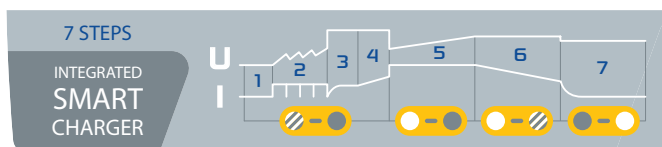

A **STARTPACK PRO 12.24 CI** egy professzionális autonóm indító 12 V-os és 24 V-os ólomakkumulátorokhoz (folyékony, AGM, EFB, zselés...). A 2 nagy teljesítményű belső ólomakkumulátornak köszönhetően nagy indítóáramot fejleszt. A booster intelligens töltőt tartalmaz, amely tökéletesen megőrzi a 2 akkumulátor egészségét. Kompakt, robusztus és kocsival szállítva ideális a helyszíni meghibásodási szolgáltatásokhoz és mezőgazdasági műhelyekben, teherautókhoz, buszokhoz vagy építőipari gépekhez.

Nagyon erős 12 / 24 V-os erősítő

Két kiváló minőségű belső akkumulátora (ENERSYS: 2 x 30 Ah) a STARTPACK PRO 12.24 CI-nek nagy indítóáramot biztosít (akár 6200 A csúcsáram).

• Minden ólomakkumulátorral felszerelt járművet (folyékony, AGM, EFB, zselés...) néhány másodperc alatt indít: 1300 A 12 V-on, 1200 A 24 V-on.

START	12V	24V
12 V / 24 V PETROL & DIESEL		
		24 V 24 V

Beépített automatikus töltő

- A nagy teljesítményű beépített 4 A töltőjének (IUoU görbe) köszönhetően a STARTPACK PRO 12.24 CI **gyorsan és felügyelet nélkül 100%-ban feltölthető a hálózatról.**
- A **intelligens 7 lépcsős töltési görbéje** meghosszabbítja a belső akkumulátorok élettartamát és teljesítményét.

Tökéletes helyszíni munkához

A kompakt STARTPACK PRO 12.24 CI kényelmes teljesítmény-tömeg aránnyal rendelkezik. A kocsival együtt szállítva könnyen szállítható, és tökéletesen alkalmazkodik minden típusú környezethez (műhelyben vagy a helyszínen).

Biztonságos használathoz

Ez a termék védelmet nyújt a jármű fedélzeti elektronikájának, a töltőnek, az akkumulátornak és a felhasználónak.

✓ Akkumulátor kapcsoló:

- Védi a fedélzeti elektronikát
- Elkerüli a rövidzárlatokat.
- Véd a polaritás felcserélése ellen (hangjelző lámpával).
- Elkerüli a szikrákat a kábelek csatlakoztatásakor.