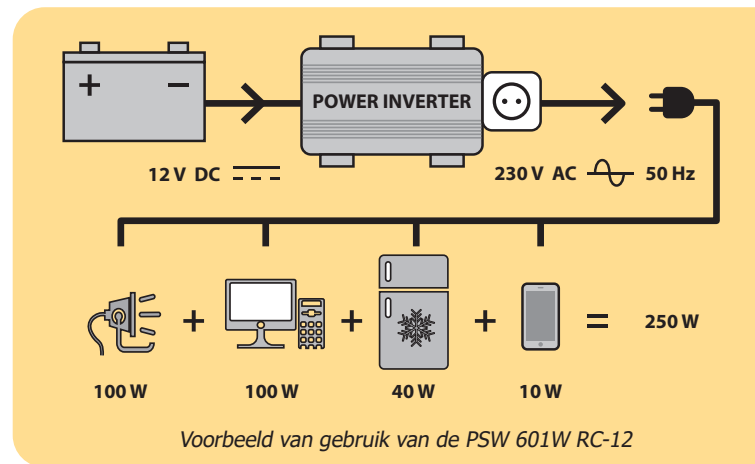

De PSW 601W RC12 vormt moeiteloos een 12V accu om tot 230V voeding, geschikt voor ieder apparaat tot 600W. Deze efficiënte omvormer levert een Pure Sine Wave stroom die geschikt is voor alle soorten huishoudelijke apparatuur, zelfs de meest gevoelige. Licht in gewicht en zeer stabiel, eenvoudig mee te nemen of permanent ergens te bevestigen. Dankzij de afstandsbediening kunt u deze omvormer ook bedienen als deze op een moeilijk toegankelijke plaats is geïnstalleerd.

Hoog rendement, geen energieverpilling

- Dankzij z'n **extrem hoge rendement** (90% max) restitueert de PSW 601W RC-12 meer energie dan een standaard omvormer.
- Dankzij de afstandsbediening is het mogelijk de omvormer uit te schakelen, en zo het energieverbruik tot een minimum te beperken. De accu ontladst niet, en **behoudt dus al z'n energie.**

Veilig in gebruik

- Thermische beveiliging, ventilatie.
- Beveiligd tegen overladen en kortsluiting.
- Beveiligd tegen onder- en overspanning.

Op afstand te bedienen

De meegeleverde afstandsbediening kan, dankzij de lange kabel, op 6 m afstand worden geïnstalleerd. Twee functies :

- Het op afstand bedienen van de omvormer met de On/Off knop.
- Het lampje waarschuwt u in geval van storing.

Power	Peak Power	Pure Sin Wave	Optimum Efficiency	Input DC	Output AC	Output USB DC							
600 W	1200 W	■	90%	12 V	230 V	5 V - 2 A	6 mm ²	■	■	■	-	267 x 171 x 74 mm	2 kg