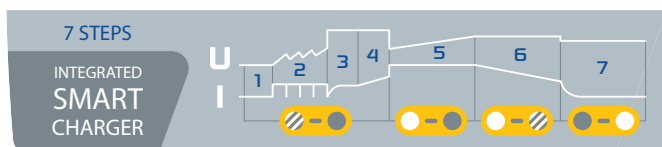

STARTPACK PRO 12.24 CI je profesionalni avtonomni zaganjalnik za 12 V in 24 V svinčene akumulatorje (tekoči, AGM, EFB, gel...). Zaradi dveh visoko zmogljivih notranjih svinčenih akumulatorjev razvije visok zagonski tok. Zaganjalnik vključuje inteligentni polnilnik, ki odlično ohranja zdravje svojih 2 akumulatorjev. Kompakten, robusten in opremljen z vozičkom je idealen za storitve v primeru okvare na kraju samem in v kmetijskih delavnicah, tovornjakih, avtobusih ali gradbenih strojih.

Zelo zmogljiv 12 / 24 V ojačevalnik

Dve visokokakovostni notranji bateriji (ENERSYS: 2 x 30 Ah) dajeta napravi STARTPACK PRO 12.24 CI visok zagonski tok (do 6200 A maksimalno).

• V nekaj sekundah zažene vsa vozila, opremljena s svinčeniimi akumulatorji (tekoči, AGM, EFB, gel...): 1300 A pri 12 V, 1200 A pri 24 V.

START	12 V	24 V
12 V / 24 V PETROL & DIESEL		

Vgrajen samodejni polnilnik

- Zaradi zmogljivega vgrajenega 4 A polnilnika (krivulja IUoU) lahko STARTPACK PRO 12.24 CI **hitro in brez nadzora 100-odstotno napolnite iz električnega omrežja.**
- Njegova **inteligentna 7-stopenjska krivulja polnjenja** podaljša življenjsko dobo in zmogljivost notranjih baterij.

Odlično za delo na kraju samem

STARTPACK PRO 12.24 CI je kompakten in ima ugodno razmerje med močjo in težo. **Dobavljen je z vozičkom**, zato ga je mogoče enostavno prevažati in se odlično prilagaja vsem vrstam okolja (v delavnici ali na gradbišču).

Za varno uporabo

Ta izdelek zagotavlja zaščito elektronike v vozilu, polnilnika, akumulatorja in uporabnika.

✓ Stikalo akumulatorja:

- ščiti elektroniko v vozilu
- preprečuje kratke stike.
- ščiti pred spremembo polaritete (z zvočno opozorilno lučko).
- preprečuje iskre pri priključevanju sponk.