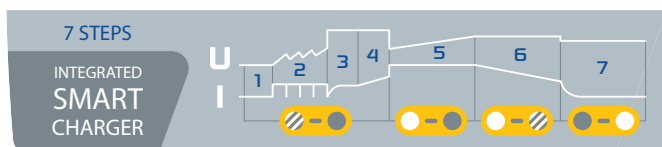

STARTPACK PRO 12.24 CI je profesionalni avtonomni zaganjalnik za 12 V in 24 V svinčene akumulatorje (tekoči, AGM, EFB, gel...). Zaradi dveh visoko zmogljivih notranjih svinčenih akumulatorjev razvije visok zagonski tok. Zaganjalnik vključuje inteligentni polnilnik, ki odlično ohranja zdravje svojih 2 akumulatorjev. Kompakten, robusten in opremljen z vozičkom je idealen za storitve v primeru okvare na kraju samem in v kmetijskih delavnicah, tovornjakih, avtobusih ali gradbenih strojih.

Zelo zmogljiv 12 / 24 V ojačevalnik

Dve visokokakovostni notranji bateriji (ENERSYS: 2 x 30 Ah) dajeta napravi STARTPACK PRO 12.24 CI visok zagonski tok (do 6200 A maksimalno).

• V nekaj sekundah zažene vsa vozila, opremljena s svinčnimi akumulatorji (tekoči, AGM, EFB, gel...): 1300 A pri 12 V, 1200 A pri 24 V.

START	12V	24V
12 V / 24 V PETROL & DIESEL		

Vgrajen samodejni polnilnik

- Zaradi zmogljivega vgrajenega 4 A polnilnika (krivulja IUoU) lahko STARTPACK PRO 12.24 CI **hitro in brez nadzora 100-odstotno napolnite iz električnega omrežja**.
- Njegova **inteligentna 7-stopenjska krivulja polnjenja** podaljša življenjsko dobo in zmogljivost notranjih baterij.

Odlično za delo na kraju samem

STARTPACK PRO 12.24 CI je kompakten in ima ugodno razmerje med močjo in težo. **Dobavljen je z vozičkom**, zato ga je mogoče enostavno prevažati in se odlično prilagaja vsem vrstam okolja (v delavnici ali na gradbišču).

Za varno uporabo

Ta izdelek zagotavlja zaščito elektronike v vozilu, polnilnika, akumulatorja in uporabnika.

✓ Stikalo akumulatorja:

- ščiti elektroniko v vozilu
- preprečuje kratke stike.
- ščiti pred spremembo polaritete (z zvočno opozorilno lučko).
- preprečuje iskre pri priključevanju sponk.