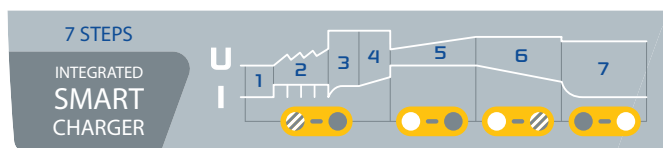

STARTPACK 12.24 CI är en professionell, autonom startapparat för 12 V och 24 V blybatterier (flytande, AGM, EFB och gel). Tack vare sina egna två högpresterande, interna blybatterier kan den generera en hög startström. Denna booster har en smart laddare som på ett perfekt sätt bevarar de två inbyggda batteriernas tillstånd. Den kompakta och robusta enheten är idealisk för reparationer på plats eller i bil- och jordbruksverkstäder (för personbilar och skåpbilar).

Mycket kraftfull 12 / 24 V booster

De två högkvalitativa interna batterierna (ENERSYS: 2 x 16 Ah) ger STARTPACK 12.24 CI en hög startström (med en topp på 3 600 A). Den kan starta alla fordon utrustade med blybatterier (flytande, AGM, EFB och gel) på bara några sekunder (900 A i 12 V, 700 A i 24 V).

START	Fordonstyper										
12 V / 24 V BENSIN & DIESEL											
	12 V										
	24 V										

Inbyggd automatisk laddare

- Tack vare den kraftfulla, inbyggda 4 A laddaren (IUoU-kurva) kan STARTPACK 12.24 CI laddas helt och snabbt från elnätet och är lämplig att lämnas utan tillsyn.
- Den smarta, justeggs laddningskurvan förlänger livslängden och prestandan hos de interna batterierna.

Perfekt för arbete på plats

Den kompakta STARTPACK 12.24 CI har ett bekvämt förhållande mellan effekt och vikt. Mer robust och utrustad med ett ergonomiskt handtag, är den perfekt anpassad för krävande miljöer (i verkstäder eller på plats).

För säker användning

Denna produkt skyddar fordonets inbyggda elektronik, laddaren, batteriet och användaren.

✓ OFF-läge :

- skyddar den inbyggda elektroniken.
- undviker kortslutning och överbelastning.
- skyddar mot omkastning av polaritet (med hörbar larmindikatorlampa).
- undviker gnistor vid anslutning av klämmorna.