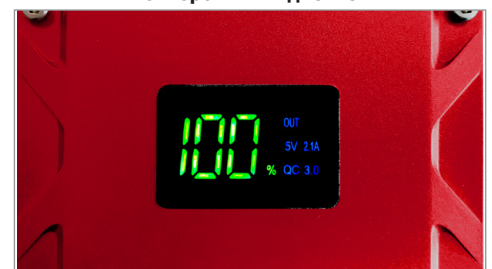

ДОПОМІЖНА ЛАМПА ВИСОКОЇ ЯСКРАВОСТІ

Допоміжний ліхтар (1 світлодіод) з 3 режимами освітлення: звичайний, стробоскоп, SOS.

РК-ДИСПЛЕЙ

NOMAD POWER 400 оснащений РК-дисплеєм, який надає інформацію про:

- % заряду внутрішнього акумулятора.
- різні вхідні та вихідні порти, що використовуються.

РОЗУМНИЙ ПРОДУКТ

Легкий (498 г) і компактний, він ідеально знайде своє місце як у бардачку/підставці автомобіля, так і у валізі.

Кольоровий РК-дисплей

Поставляється з футляром аксесуарами

Розумний стрибковий провід