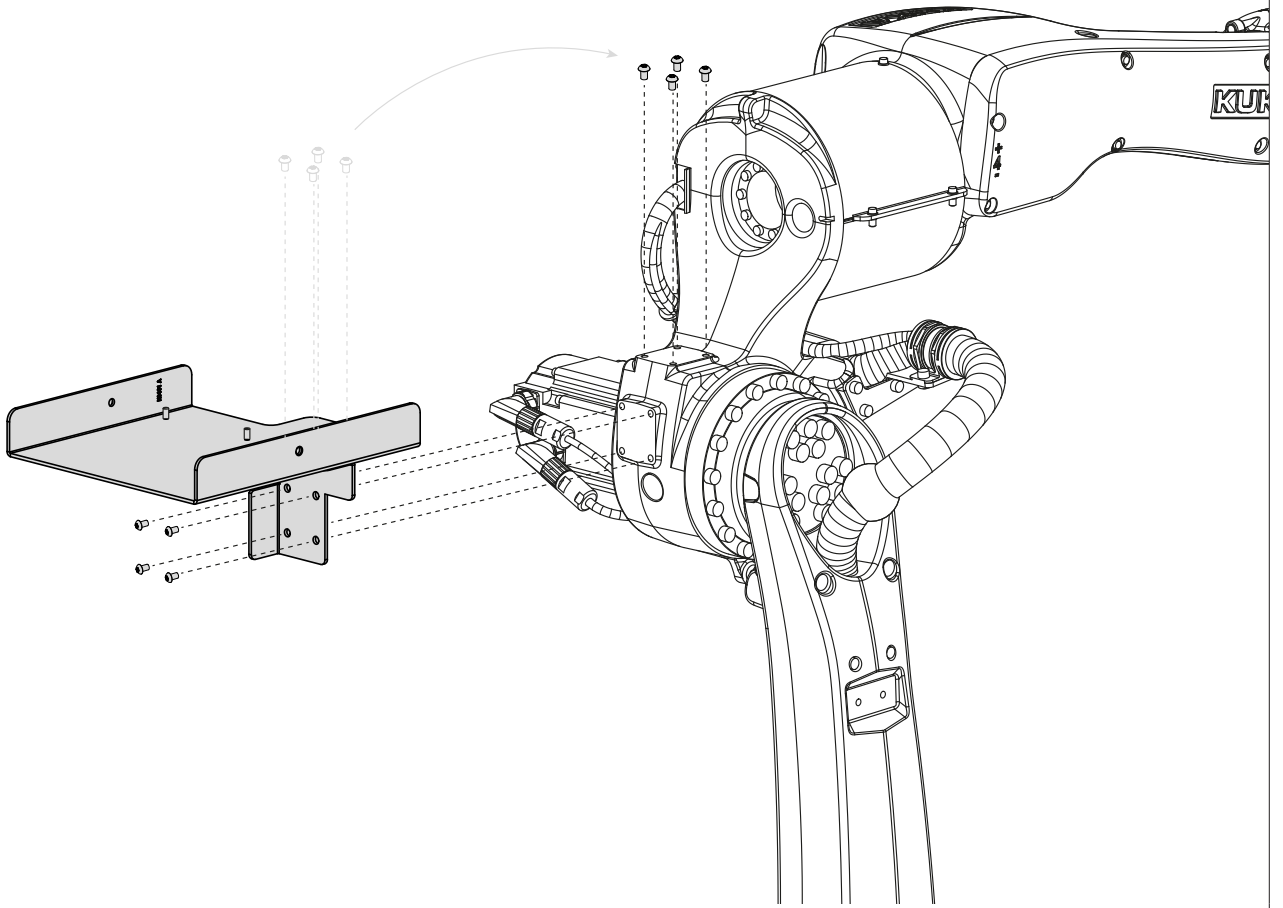

5

M6x12 (x8)

6